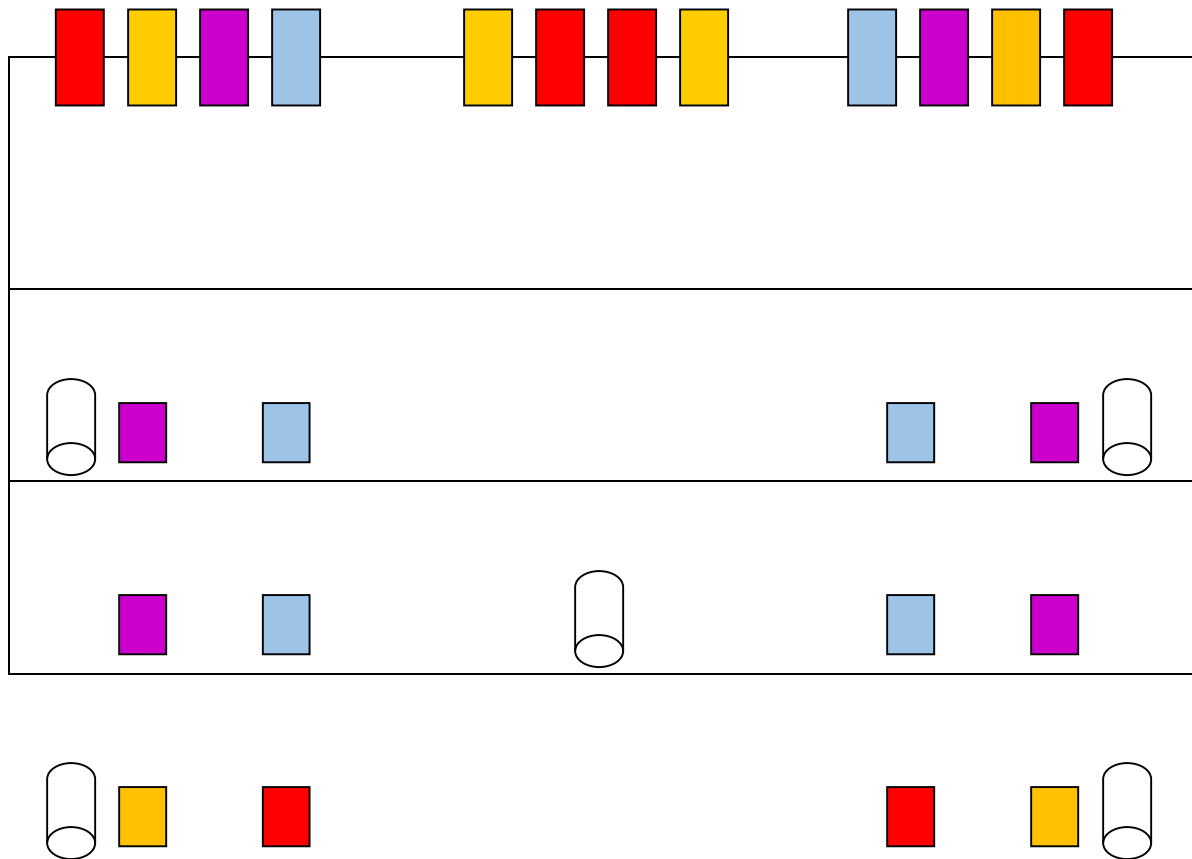

# ESPECIFICACIONES TECNICAS

Grupo Institucional De Danza Contemporánea Desvío UMNG

## Ambientes:

1. Rojo

2. Magenta

3. Ámbar

4. Azul

**Posibilitar montaje de luces y ensayo general.**